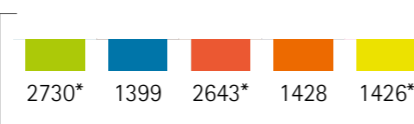

Bestens geeignet
Suggested
Parfaitement adapté
Altamente raccomandato

Nicht empfohlen
Not suggested
Non raccomandato
Non raccomandato

SERALON®

SE28-Kit
Art. 1678 No. 100, SERALON® 200 m . 100% Polyester

SE18-Kit
Art. 1678 No. 100, SERALON® 200 m . 100% Polyester

SE8-Kit
Art. 1678 No. 100, SERALON® 200 m . 100% Polyester

SE8 Neon-Kit
Art. 1678 No. 100, SERALON® 200 m . 100% Polyester

* 2x im Set vorhanden . Available 2x in a set . Contenu 2x par set . Il set contiene 2x